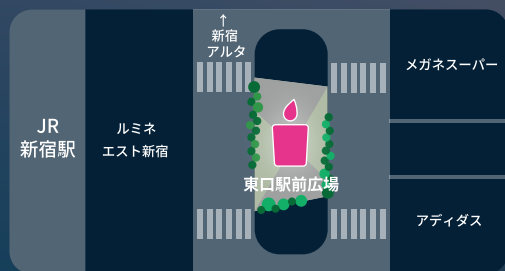

キャンドルを作って
新宿の街を飾りつけしよう

新宿想い線

Candle Night

@Shinjuku 2024

参加無料

17:00-20:00

12.20(金) - 21(土)

2つの会場で同時開催！

新宿東口駅前広場

新宿中央公園 ファンモアタイムひろば

「あなたのぬり絵で作る
オリジナルキャンドル作り体験」

●体制
【Candle Night @ East Square】
主催：小田急電鉄(株)、京王電鉄(株)、西武鉄道(株)、東京地下鉄(株)、東日本旅客鉄道(株)
【Candle Night @ Central Park】
主催：新宿中央公園パークアップ共同体、後援：新宿区教育委員会
共催：グロースエクスパートナーズ(株)

公式 X
(旧 Twitter) アカウント

●注意事項
・雨天または荒天時に当イベントの催行を中止・中断する場合がございます。
・各日の開催状況について公式 X(旧 Twitter) アカウントにてご案内いたします。
左の QR コードよりご確認ください。
・天災・事故・感染症・その他やむを得ない事情により、開催の中止あるいは中断する場合がございます。

@新宿東口駅前広場

12.20金 - 21土

17:00-20:00