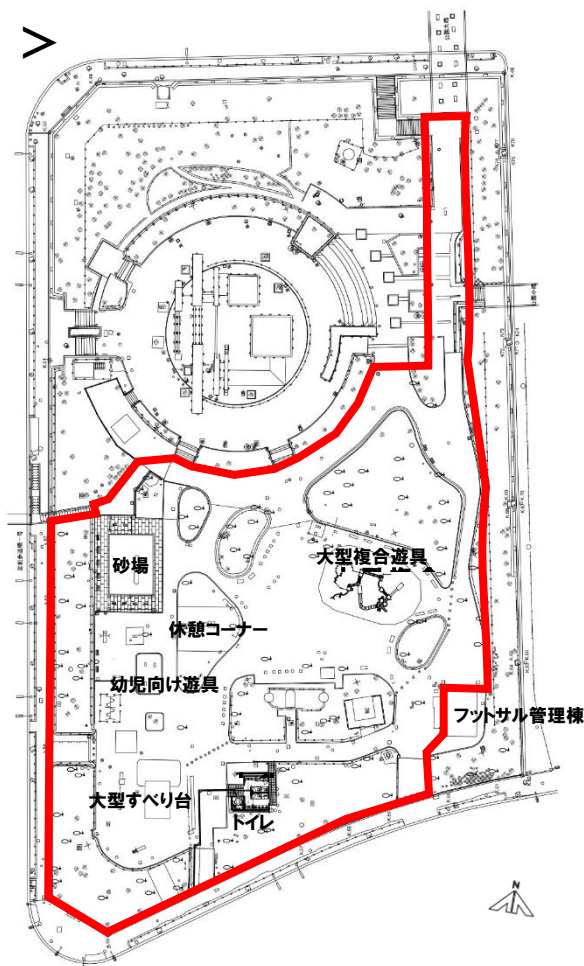

「ちびっこ広場」が生まれ変わります！（「ちびっこ広場」再整備工事のお知らせ）

新宿区では、新宿中央公園の魅力を高めるため、平成29年9月に「新宿中央公園魅力向上推進プラン」を策定して、順次、園内の再整備を進めています。今回は、「ちびっこ広場」について、みんなが楽しく遊べ、そして安全・快適に利用できるようにするため、今年の秋ごろから来年度にかけて、再整備工事を行う予定です。工事期間中は、皆様にご不便等をおかけしますが、ご理解ご協力のほど、お願い申し上げます。

■ **工事期間** 令和3年10月下旬から令和4年10月まで（予定） ※具体的な工事期間等につきましては、決まり次第あらためてお知らせいたします。

■ **問合せ先** 新宿区 みどり土木部 みどり公園課 公園計画係 電話：03-5273-3915 FAX：03-3209-5595

< 再整備前 >

< 再整備後 >

再整備区域

<再整備の概要>

- **もっと楽しく!** 乳幼児用遊び場の新設、だれもが遊べるインクルーシブの視点を取り入れた遊具の設置、大型すべり台の再整備 等
- **もっと安全に!** 主要遊具周囲のゴムチップ舗装化、歩行者と遊具エリア利用者の動線を分離、手洗い場の増設 等
- **もっと快適に!** 休憩スペースの拡充、公園利用者用駐輪場の新設、開放的なエントランスの新設 等

●乳幼児用遊び場の新設

整備イメージ

●だれもが遊べるインクルーシブの視点を取り入れた遊具の設置

整備イメージ

●休憩コーナーA 付近から新エントランス方向を望む

整備イメージ

●安全性向上を図るため、歩行者用園路と遊具エリアを分離

●大型すべり台の再整備

現在の大型すべり台

整備イメージ

●まちに開かれた新たなエントランスの創出

現在の状況

整備イメージ