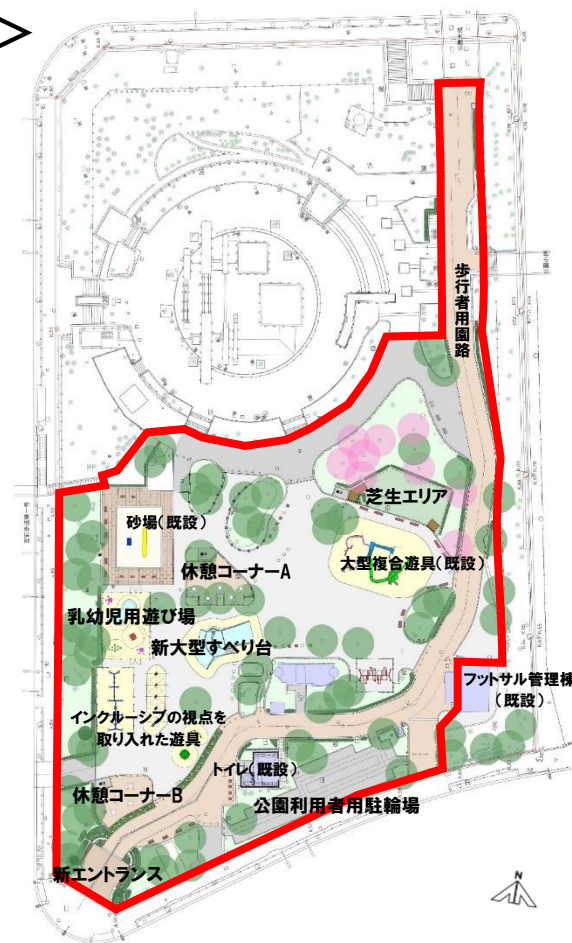

「ちびっこ広場」が生まれ変わります！（「ちびっこ広場」再整備工事のお知らせ）

新宿区では、新宿中央公園の魅力を高めるため、平成29年9月に「新宿中央公園魅力向上推進プラン」を策定して、順次、園内の再整備を進めています。今回は、「ちびっこ広場」について、みんなが楽しく遊べ、そして安全・快適に利用できるようにするため、今年の秋ごろから来年度にかけて、再整備工事を行う予定です。工事期間中は、皆様にご不便等をおかけしますが、ご理解ご協力のほど、お願い申し上げます。

■ **工事期間** 令和3年10月下旬から令和4年10月まで（予定） ※具体的な工事期間等につきましては、決まり次第あらためてお知らせいたします。

■ **問合せ先** 新宿区 みどり土木部 みどり公園課 公園計画係 電話：03-5273-3915 FAX：03-3209-5595

< 再整備前 >

< 再整備後 >

再整備区域

<再整備の概要>

- **もっと楽しく!** 乳幼児用遊び場の新設、だれもが遊べるインクルーシブの視点を取り入れた遊具の設置、大型すべり台の再整備 等
- **もっと安全に!** 主要遊具周囲のゴムチップ舗装化、歩行者と遊具エリア利用者の動線を分離、手洗い場の増設 等
- **もっと快適に!** 休憩スペースの拡充、公園利用者用駐輪場の新設、開放的なエントランスの新設 等

●乳幼児用遊び場の新設

整備イメージ

●だれもが遊べるインクルーシブの視点を取り入れた遊具の設置

整備イメージ

●休憩コーナーA 付近から新エントランス方向を望む

整備イメージ

●安全性向上を図るため、歩行者用園路と遊具エリアを分離

●大型すべり台の再整備

現在の大型すべり台

整備イメージ

●まちに開かれた新たなエントランスの創出

現在の状況

整備イメージ