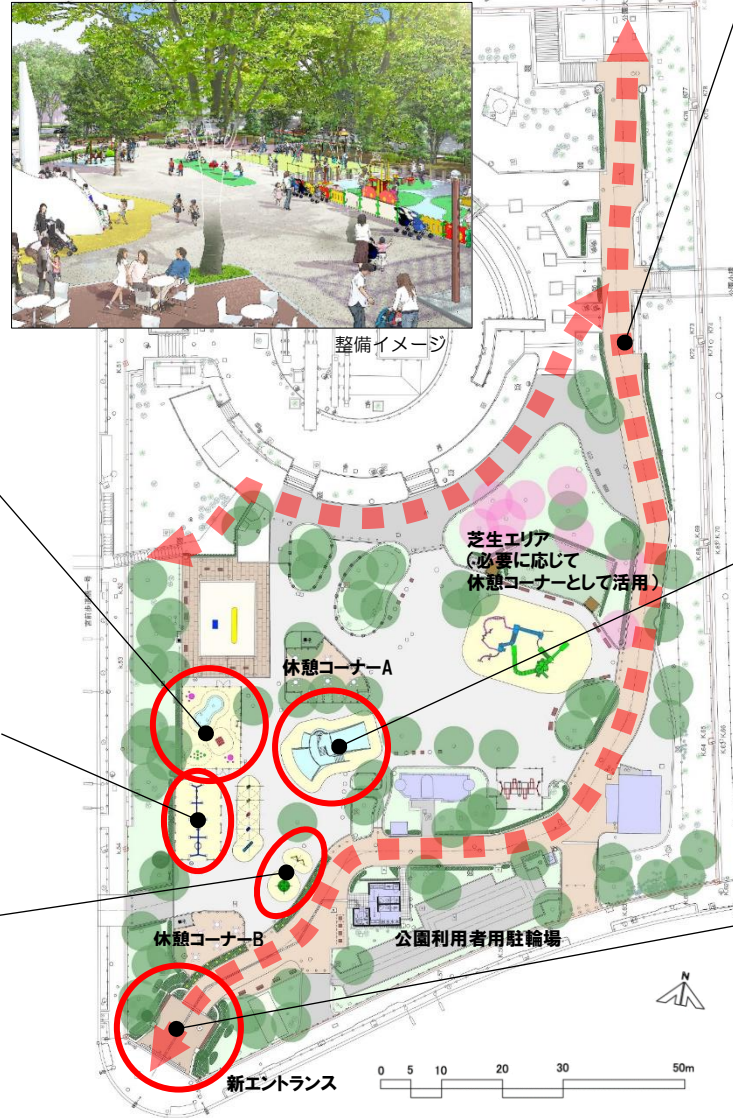

「ちびっこ広場」が生まれ変わります！（「ちびっこ広場」再整備工事のお知らせ）

新宿区では、新宿中央公園の魅力を高めるため、平成29年9月に「新宿中央公園魅力向上推進プラン」を策定して、順次、園内の再整備を進めています。今回は、「ちびっこ広場」について、みんなが楽しく遊べ、そして安全・快適に利用できるようにするため、今年の秋ごろから来年度にかけて、再整備工事を行う予定です。工事期間中は、皆様にご不便等をおかけしますが、ご理解ご協力のほど、お願い申し上げます。

■ **工事期間** 令和3年10月下旬から令和4年10月まで（予定） ※具体的な工事期間等につきましては、決まり次第あらためてお知らせいたします。

■ **問合せ先** 新宿区 みどり土木部 みどり公園課 公園計画係 電話：03-5273-3915 FAX：03-3209-5595

< 再整備前 >

< 再整備後 >

再整備区域

<再整備の概要>

- **もっと楽しく!** 乳幼児用遊び場の新設、だれもが遊べるインクルーシブの視点を取り入れた遊具の設置、大型すべり台の再整備 等
- **もっと安全に!** 主要遊具周囲のゴムチップ舗装化、歩行者と遊具エリア利用者の動線を分離、手洗い場の増設 等
- **もっと快適に!** 休憩スペースの拡充、公園利用者用駐輪場の新設、開放的なエントランスの新設 等

●乳幼児用遊び場の新設

整備イメージ

●だれもが遊べるインクルーシブの視点を取り入れた遊具の設置

整備イメージ

●休憩コーナーA 付近から新エントランス方向を望む

整備イメージ

●安全性向上を図るため、歩行者用園路と遊具エリアを分離

●大型すべり台の再整備

現在の大型すべり台

整備イメージ

●まちに開かれた新たなエントランスの創出

現在の状況

整備イメージ